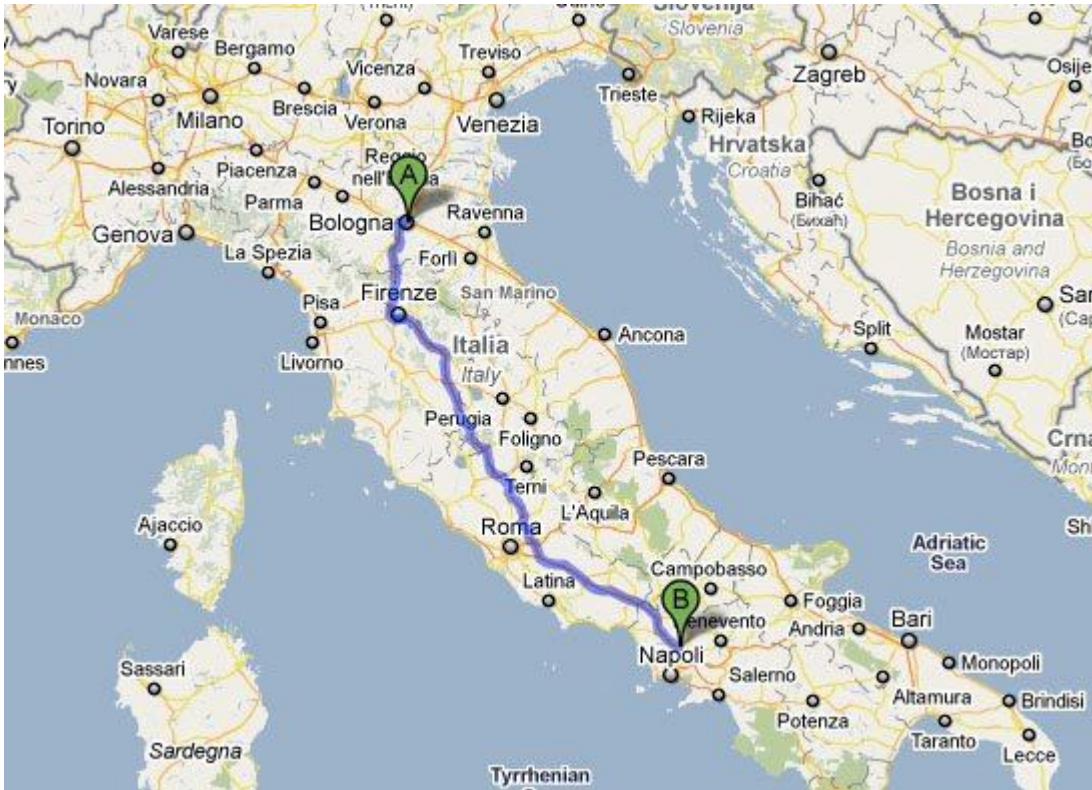

CASELLI LUNGO IL NOSTRO ITINERARIO

Partenza Bologna: 8.00

Sasso Marconi:

Rioveggio:

Pian del Voglio:

Roncobilaccio:

Barberino:

Calenzano:

Area di Servizio Mascherone Ovest, per gli amici di Roma:

Valmontone:

Colleferro:

Anagni-Fiuggi Terme:

Frosinone:

Pontecorvo-Castrocielo:

Cassino:

San Vittore:

Caianello:

Capua:

Santa Maria Capua Vetere:

Caserta nord: 16.00

La partenza da Caserta e' prevista alle 17.30.

PUNTI DI RACCOLTA ITALIA CENTRO E SUD

Consegne entro sabato 19 marzo!

I ragazzi che gestiscono i punti di raccolta sono nostri collaboratori diretti. Se siete impossibilitati a venire al casello piu' vicino a voi il giorno del nostro passaggio, contattateli, saranno felicissimi di aiutarvi!

I 553km della giornata finale della 5a Victor-Staffetta